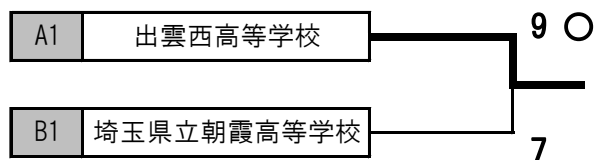

平成26年度 全国高等学校ゲートボール選手権大会 大会結果

平成26年12月13日：シェルコムせんだい（宮城県仙台市）

〔グループリーグ戦〕 -各リーグ戦 第1位・第2位チームが決勝トーナメント戦に進出-

グループリーグ戦 A	宮城県 蔵王高校	青森県 青森山田	広島県 クラーク国際	千葉県 植草学園附	島根県 出雲西校	北海道 帯広大谷	熊本県 クラーク国際	勝	敗	得点	失点	得失点差	対戦結果	順位
宮城県蔵王高等学校 (宮城県)	△	13 ○	6	10 ○	5	内容 9 ○	7	3	3	50	73	-23		4
青森山田高等学校 (青森県)	10	△	6	19 ○	5	10 ○	12	2	4	62	68	-6		5
クラーク記念国際高等学校 広島キャンパス (広島県)	16 ○	12 ○	△	14 ○	9	25 ○	13 ○	5	1	89	49	40		2
植草学園大学附属高等学校 (千葉県)	6	8	8	△	6	18 ○	7	1	5	53	82	-29		6
出雲西高等学校 (島根県)	20 ○	16 ○	16 ○	15 ○	△	13 ○	5	5	1	85	40	45		1
帯広大谷高等学校 (北海道)	9	7	6	7	5	△	6	0	6	40	96	-56		7
クラーク記念国際高等学校 熊本上通キャンパス (熊本県)	12 ○	内容 12 ○	7	17 ○	10 ○	21 ○	△	5	1	79	50	29		3

グループリーグ戦 B	宮城県 東北高校	栃木県 作新学院	佐賀県 佐賀農業	北海道 白樺学園	千葉県 清水高校	埼玉県 朝霞高校	広島県 山陽学園	勝	敗	得点	失点	得失点差	対戦結果	順位
東北高等学校 (宮城県)	△	7	10 ○	14 ○	8	9	8	2	4	56	78	-22		4
作新学院高等学校 (栃木県)	17 ○	△	19 ○	14 ○	25 ○	10	12 ○	5	1	97	44	53		2
佐賀県立佐賀農業高等学校 (佐賀県)	8	5	△	同決 7 ○	8	6	8	1	5	42	87	-45		7
白樺学園高等学校 (北海道)	10	7	7	△	11 ○	5	9	1	5	49	76	-27		6
千葉県立清水高等学校 (千葉県)	12 ○	5	内容 8 ○	9	△	8	4	2	4	46	97	-51		5
埼玉県立朝霞高等学校 (埼玉県)	15 ○	15 ○	25 ○	18 ○	20 ○	△	10	5	1	103	50	53	○	1
山陽学園高等部 (広島県)	16 ○	5	18 ○	14 ○	25 ○	12 ○	△	5	1	90	51	39		3

〔決勝トーナメント戦〕 -第1位・第2位チーム同士による入賞決定戦-

【優勝決定戦】

【入賞一覧】

優勝	出雲西高等学校
準優勝	埼玉県立朝霞高等学校
第三位	作新学院高等学校