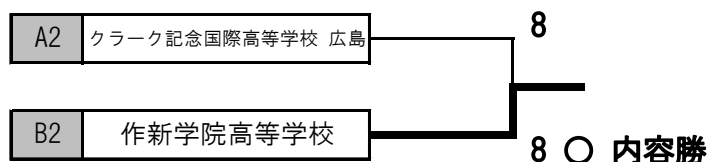

〔決勝トーナメント戦〕 -第1位・第2位チーム同士による入賞決定戦-

【優勝決定戦】

【入賞一覧】

優勝	出雲西高等学校
準優勝	埼玉県立朝霞高等学校
第三位	作新学院高等学校

【第三位決定戦】

今大会は、公益財団法人スポーツ安全協会 スポーツ普及奨励助成事業の助成金を受けて実施いたしました。